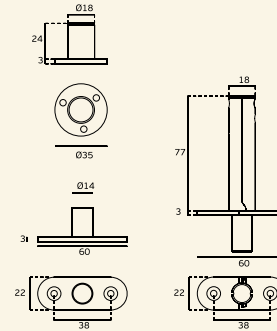

PIVOT PARA PORTAS VAI-DEM OU BATENTE / FLUSH HINGE FOR DOUBLE ACTION OR REBATED DOORS / PIVOTE PARA PUERTA VAI-VEN O DE BATIENDE

IN.05.208

Giro oculto para portas em madeira de batente ou "VAI-DEM" / Flush hinge for double or single action wooden doors / Pivote oculto para puertas en madera "vai-ven" o de batiente.

IN.05.208.40

Giro oculto para portas em madeira de batente ou "VAI-DEM" / Flush hinge for double or single action wooden doors / Pivote oculto para puertas en madera "vai-ven" o de batiente.

MATERIAL: EN 1.4301 / AISI 304

ACABAMENTO / FINISH: SATINADO / SATIN

MATERIAL: EN 1.4301 / AISI 304

ACABAMENTO / FINISH: SATINADO / SATIN

- Conjunto completo de pivot para portas de acção simples ou dupla
- Pivot inferior com esfera
- Pivot superior com eixo articulado
- Eixo com 14mm de diâmetro
- Registo internacional

- Complete set of pivot for single or double action doors
- Bottom pivot with ball
- Top pivot with lever axle
- Shaft with 14mm diameter
- International Registration /

- Juego completo de pivotante para puertas de acción simple o doble
- Pivote inferior con bola
- Pivote superior con eje pivotante
- Eje con 14mm de diámetro
- Registro Internacional