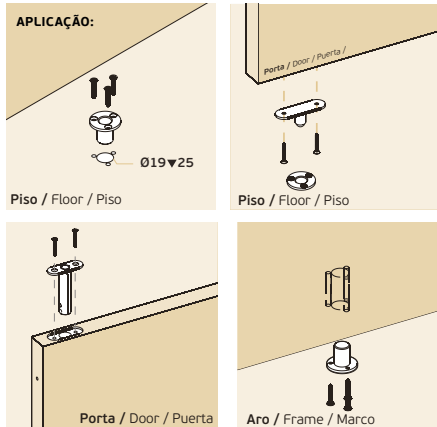

PIVOT PARA PORTAS VAI-DEM OU BATENTE / FLUSH HINGE FOR DOUBLE ACTION OR REBATED DOORS / PIVOTE PARA PUERTA VAI-VEN O DE BATIENDE

IN.05.208

Giro oculto para portas em madeira de batente ou "VAI-DEM" / Flush hinge for double or single action wooden doors / Pivote oculto para puertas en madera "vai-ven" o de batiente.

IN.05.208.40

Giro oculto para portas em madeira de batente ou "VAI-DEM" / Flush hinge for double or single action wooden doors / Pivote oculto para puertas en madera "vai-ven" o de batiente.

MATERIAL: EN 1.4301 / AISI 304

ACABAMENTO / FINISH: SATINADO / SATIN

MATERIAL: EN 1.4301 / AISI 304

ACABAMENTO / FINISH: SATINADO / SATIN

- Conjunto completo de pivot para portas de acção simples ou dupla
- Pivot inferior com esfera
- Pivot superior com eixo articulado
- Eixo com 14mm de diâmetro
- Registo internacional

- Complete set of pivot for single or double action doors
- Bottom pivot with ball
- Top pivot with lever axle
- Shaft with 14mm diameter
- International Registration /

- Juego completo de pivotante para puertas de acción simple o doble
- Pivote inferior con bola
- Pivote superior con eje pivotante
- Eje con 14mm de diámetro
- Registro Internacional