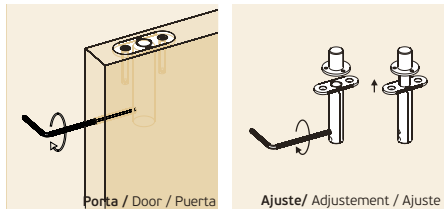

PIVOT PARA PORTAS VAI-DEM OU BATENTE / FLUSH HINGE FOR DOUBLE ACTION OR REBATED DOORS / PIVOTE PARA PUERTA VAI-VEN O DE BATIENDE

IN.05.208

Giro oculto para portas em madeira de batente ou "VAI-DEM" / Flush hinge for double or single action wooden doors / Pivote oculto para puertas en madera "vai-ven" o de batiente.

IN.05.208.40

Giro oculto para portas em madeira de batente ou "VAI-DEM" / Flush hinge for double or single action wooden doors / Pivote oculto para puertas en madera "vai-ven" o de batiente.

MATERIAL: EN 1.4301 / AISI 304

ACABAMENTO / FINISH: SATINADO / SATIN

MATERIAL: EN 1.4301 / AISI 304

ACABAMENTO / FINISH: SATINADO / SATIN

- Conjunto completo de pivot para portas de acção simples ou dupla
- Pivot inferior com esfera
- Pivot superior com eixo articulado
- Eixo com 14mm de diâmetro
- Registo internacional

- Complete set of pivot for single or double action doors
- Bottom pivot with ball
- Top pivot with lever axle
- Shaft with 14mm diameter
- International Registration /

- Juego completo de pivotante para puertas de acción simple o doble
- Pivote inferior con bola
- Pivote superior con eje pivotante
- Eje con 14mm de diámetro
- Registro Internacional