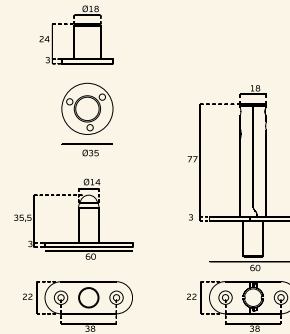

PIVOT PARA PORTAS VAI-DEM OU BATENTE / FLUSH HINGE FOR DOUBLE ACTION OR REBATED DOORS / PIVOTE PARA PUERTA VAI-VEN O DE BATIENDE

IN.05.208

Giro oculto para portas em madeira de batente ou "VAI-DEM" / Flush hinge for double or single action wooden doors / Pivote oculto para puertas en madera "vai-ven" o de batiente.

IN.05.208.40

Giro oculto para portas em madeira de batente ou "VAI-DEM" / Flush hinge for double or single action wooden doors / Pivote oculto para puertas en madera "vai-ven" o de batiente.

MATERIAL: EN 1.4301 / AISI 304

ACABAMENTO / FINISH: SATINADO / SATIN

MATERIAL: EN 1.4301 / AISI 304

ACABAMENTO / FINISH: SATINADO / SATIN

- Conjunto completo de pivot para portas de acção simples ou dupla
- Pivot inferior com esfera
- Pivot superior com eixo articulado
- Eixo com 14mm de diâmetro
- Registo internacional

- Complete set of pivot for single or double action doors
- Bottom pivot with ball
- Top pivot with lever axle
- Shaft with 14mm diameter
- International Registration /

- Juego completo de pivotante para puertas de acción simple o doble
- Pivote inferior con bola
- Pivote superior con eje pivotante
- Eje con 14mm de diámetro
- Registro Internacional